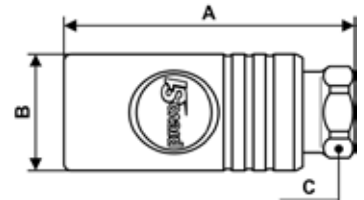

PREVOS1 SAFETY QUICK COUPLINGS - ESI 11EB

Parallel female thread coupler

Profile : EUROPEAN

Min / Max operating pressure	Flow rate at 6 bar	ID passage	Min. / Max temperature
2 / 12 bar	3530 l/min	10,4 mm	-15 / 70 °C

Part number	Female thread	Dim. A (mm)	Dim. B (mm)	Dim. C (mm)
ESI 111102EB	G3/8	93	37	26
ESI 111103EB	G1/2	94	37	26
ESI 111104EB	G3/4	102	37	30